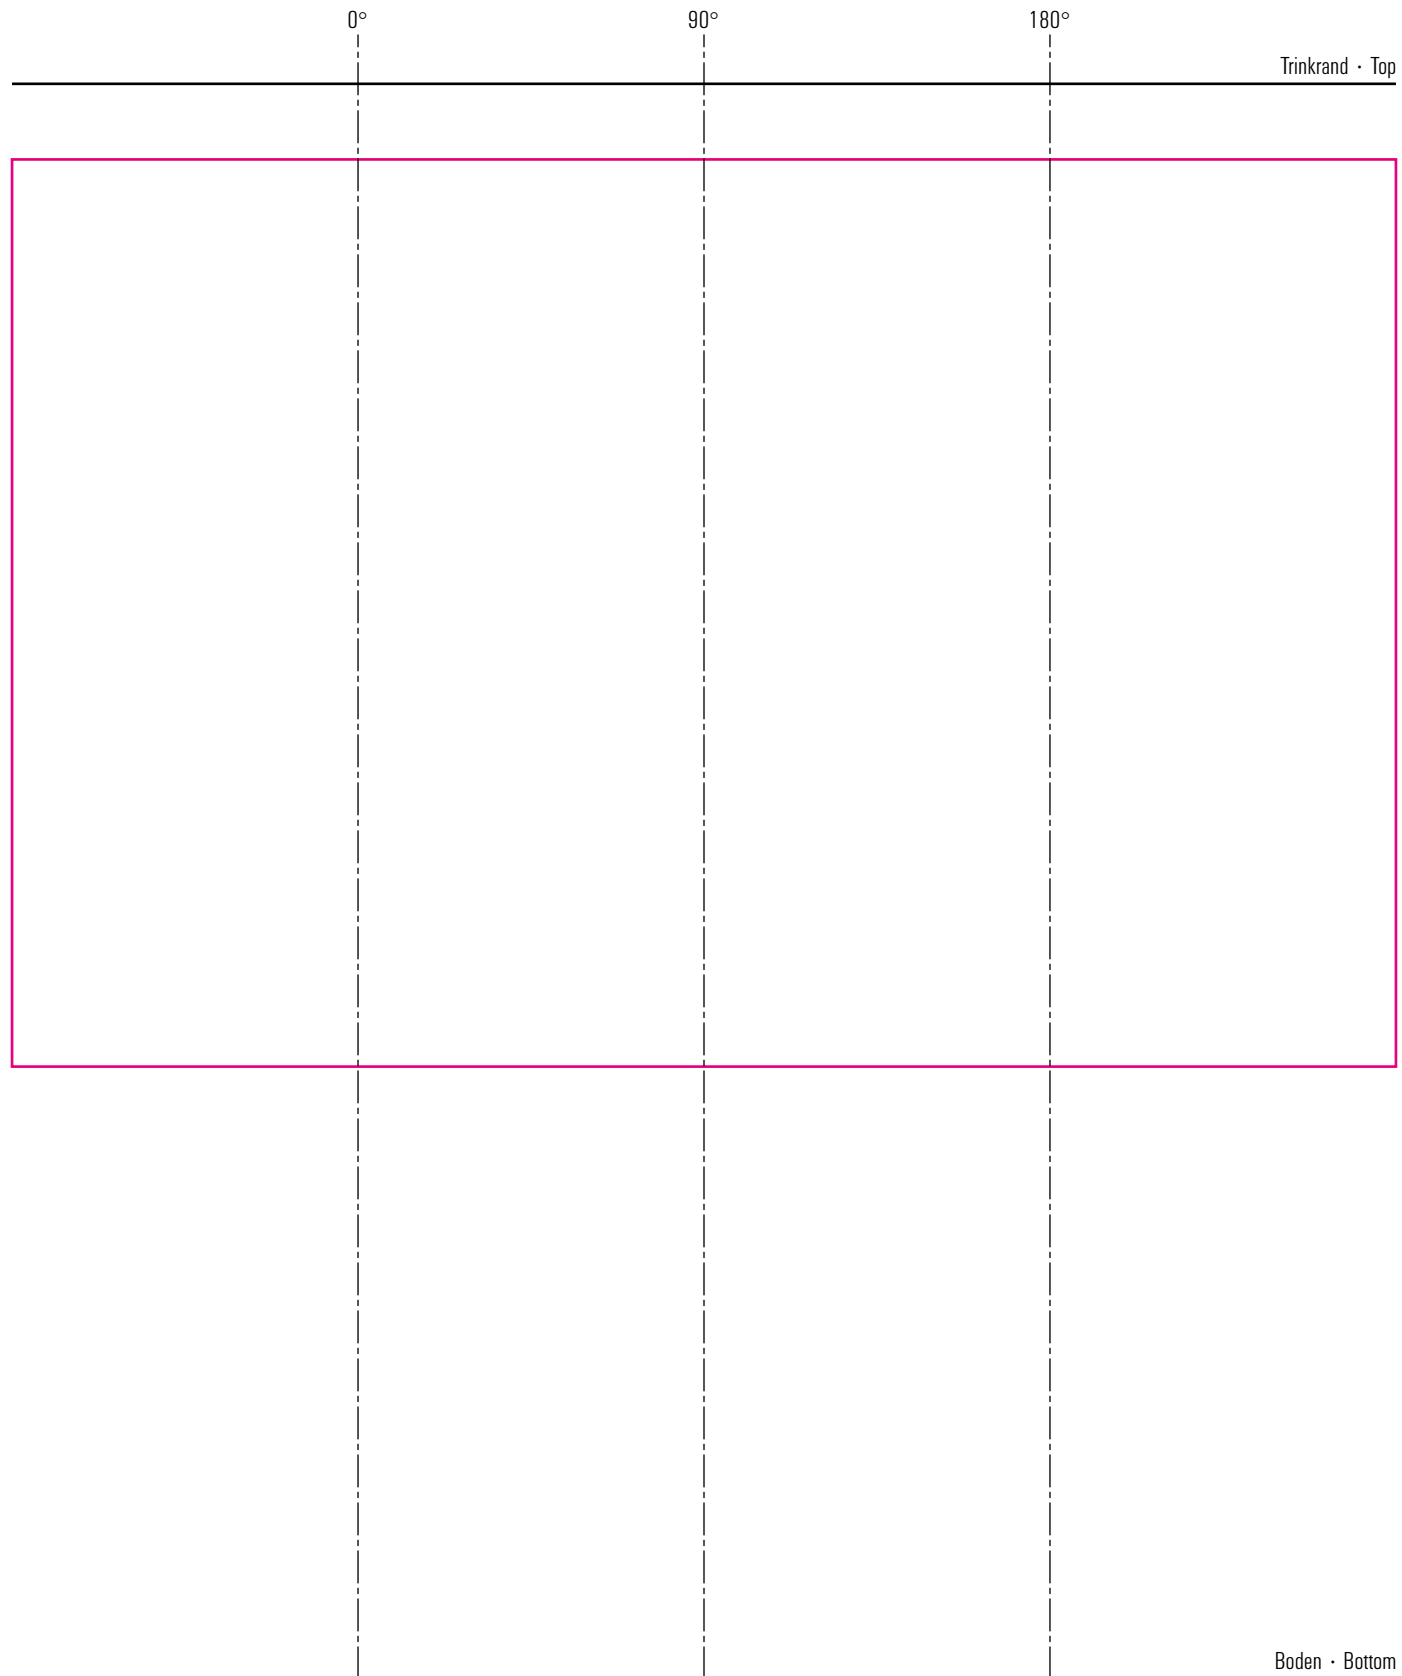

# Saturn 0,3l

# Standbogen

01-09-17

max. Druckfläche: Länge 183 mm, Höhe 120 mm  
max. printing area: length 183 mm, height 120 mm

Maßpfeil = 50 mm  
Größenabweichungen bei Ausdruck möglich