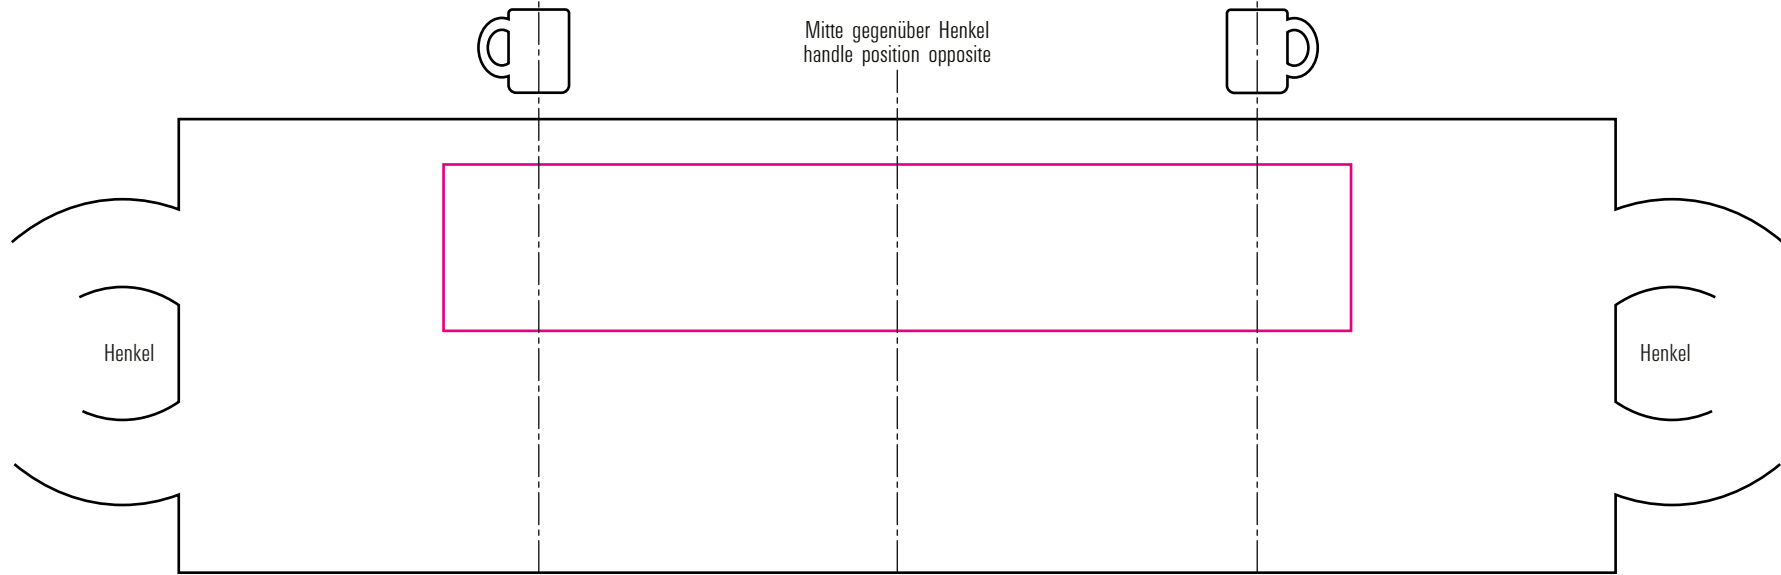

Como Espresso

Standbogen

27-07-17

max. Druckfläche: Länge 120 mm, Höhe 22 mm
max. printing area: length 120 mm, height 22 mm

Maßpfeil = 50 mm
Größenabweichungen bei Ausdruck möglich