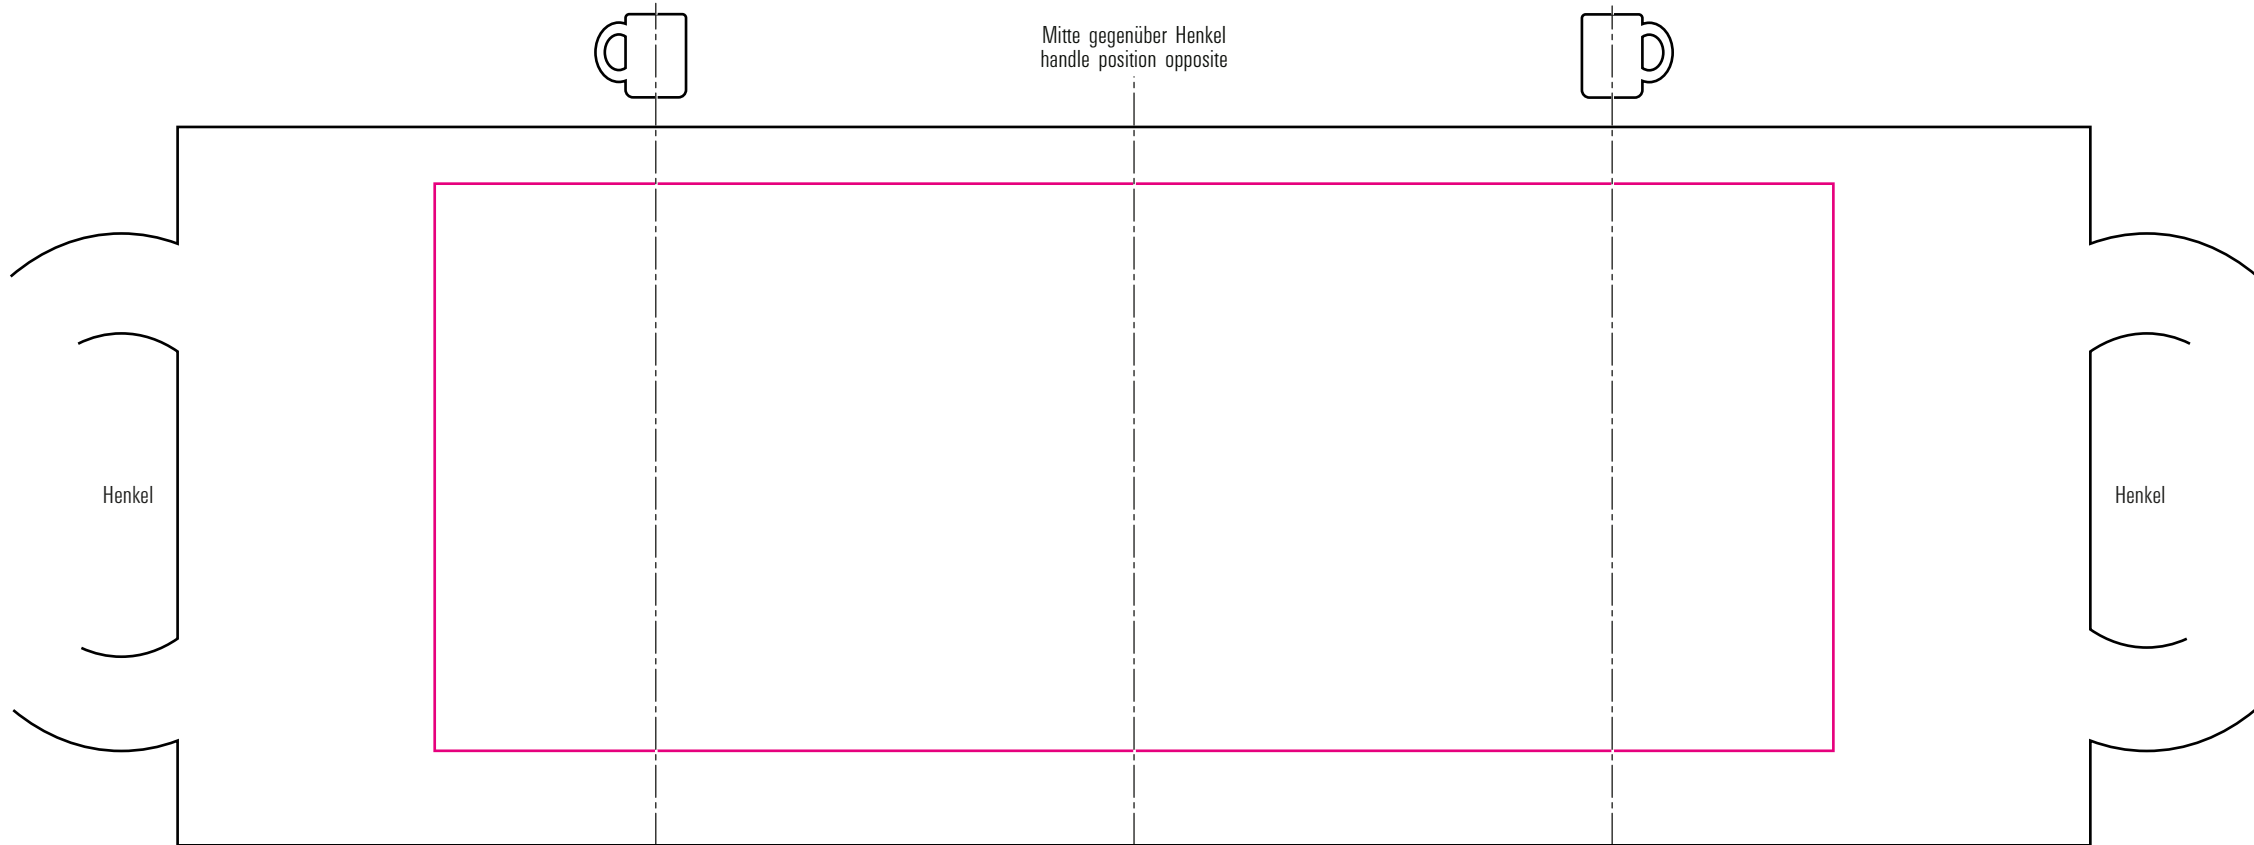

Wiesbaden

21-07-17

Standbogen

max. Druckfläche: Länge 185 mm, Höhe 75 mm
max. printing area: length 185 mm, height 75 mm

Maßpfeil = 50 mm
Größenabweichungen bei Ausdruck möglich