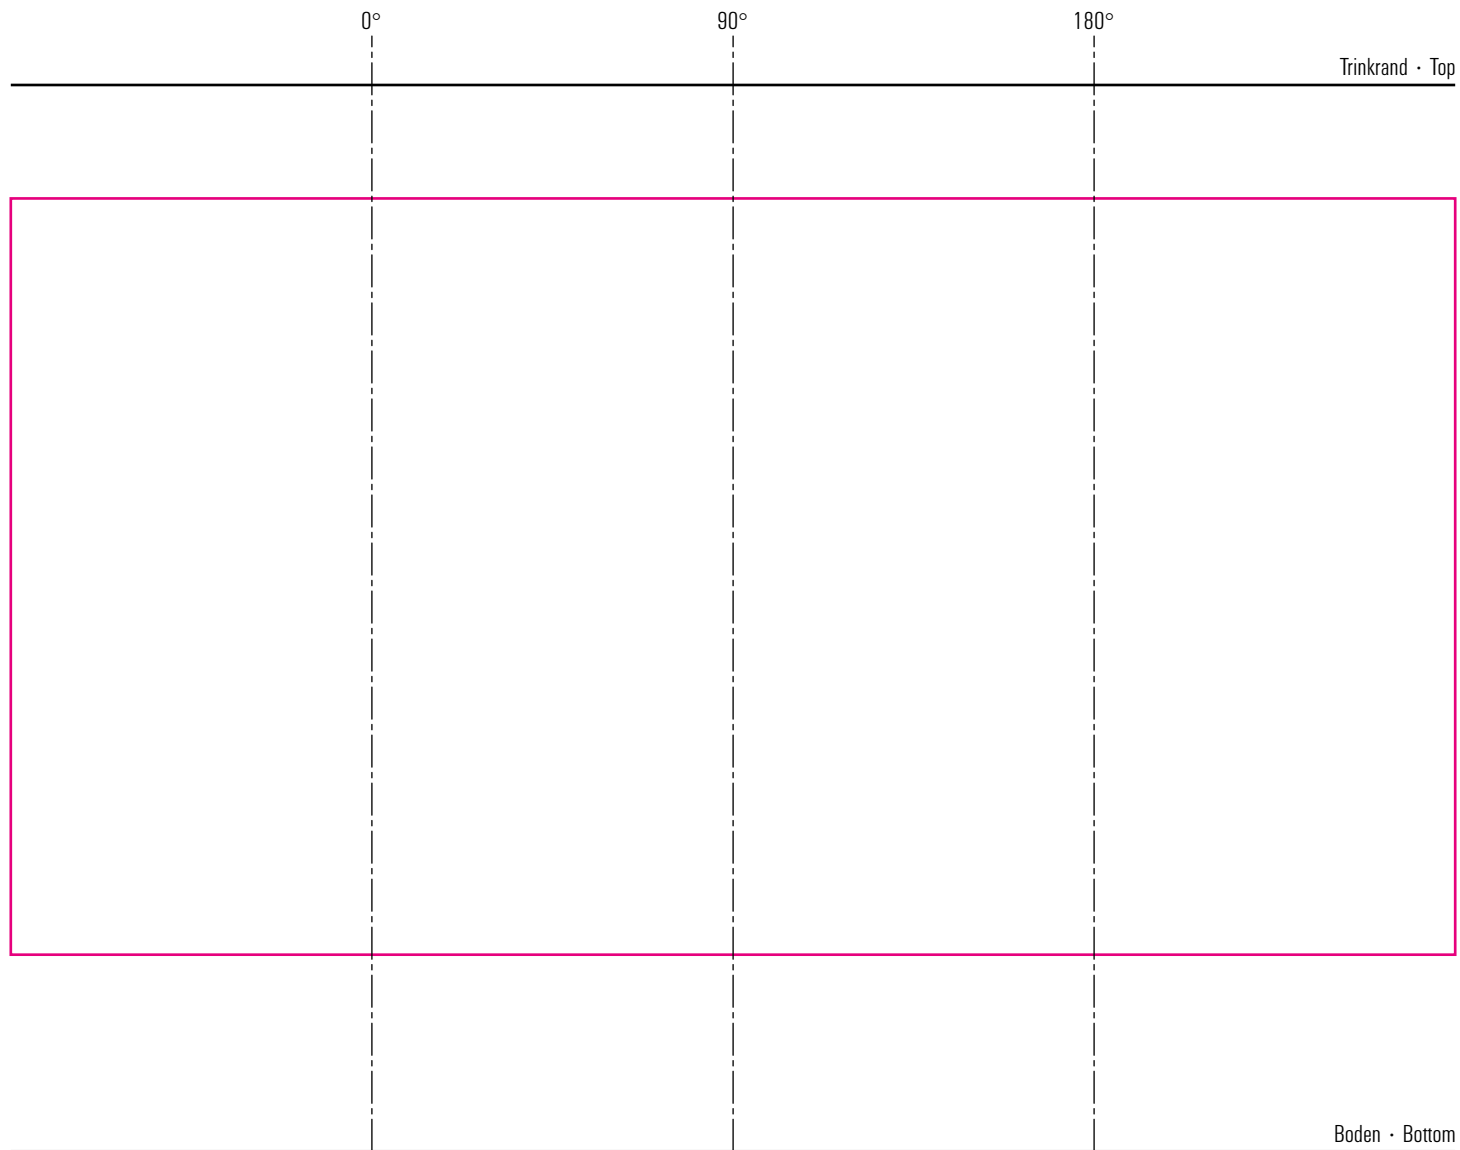

Timo 29 cl

Standbogen

31-07-17

max. Druckfläche: Länge 191 mm, Höhe 100 mm
max. printing area: length 191 mm, height 100 mm

Maßpfeil = 50 mm
Größenabweichungen bei Ausdruck möglich