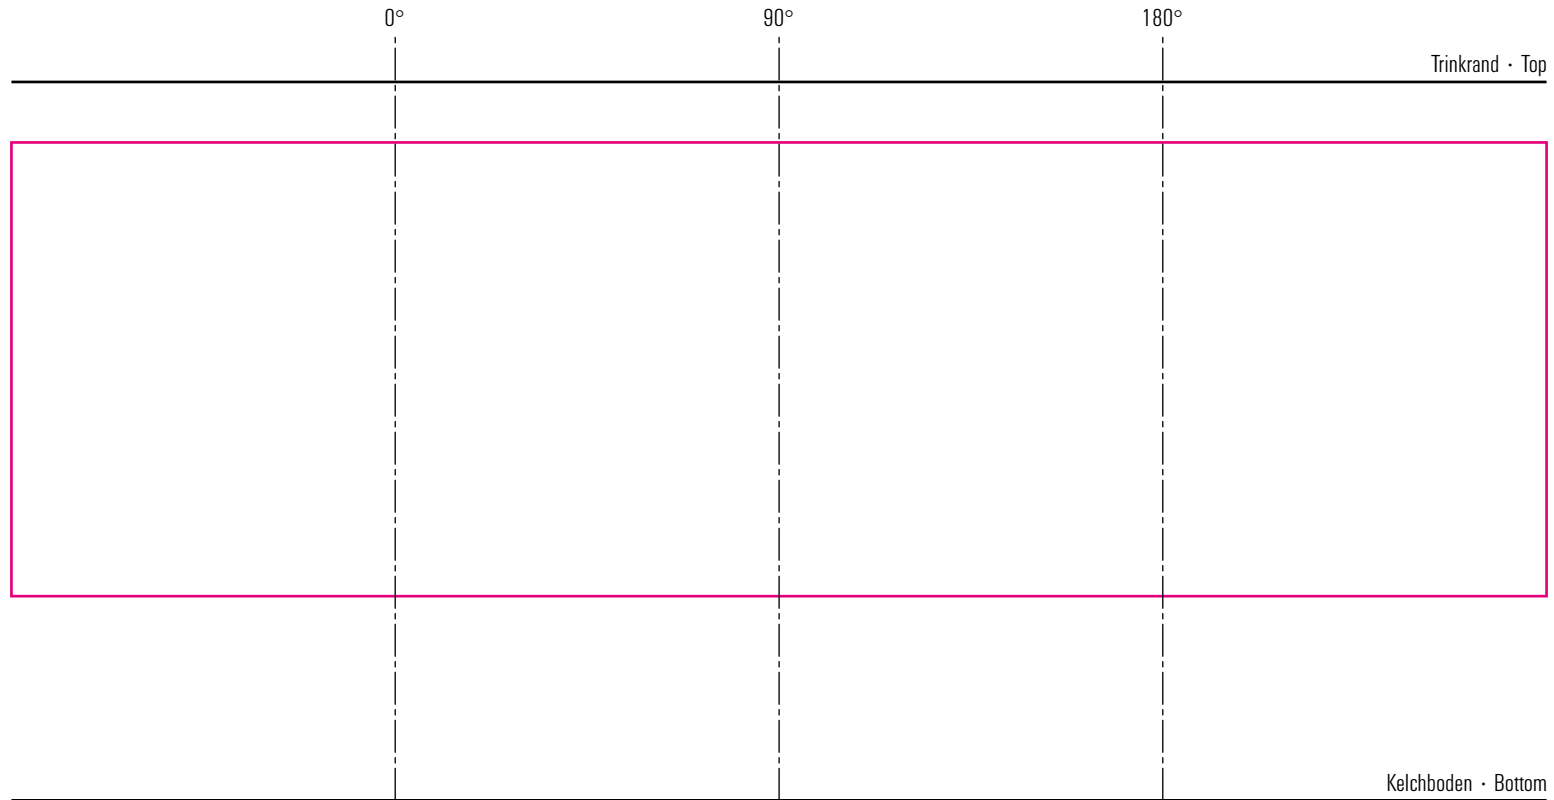

11-09-17

max. Druckfläche: Länge 203 mm, Höhe 60 mm  
max. printing area: length 203 mm, height 60 mm

Maßpfeil = 50 mm  
Größenabweichungen bei Ausdruck möglich