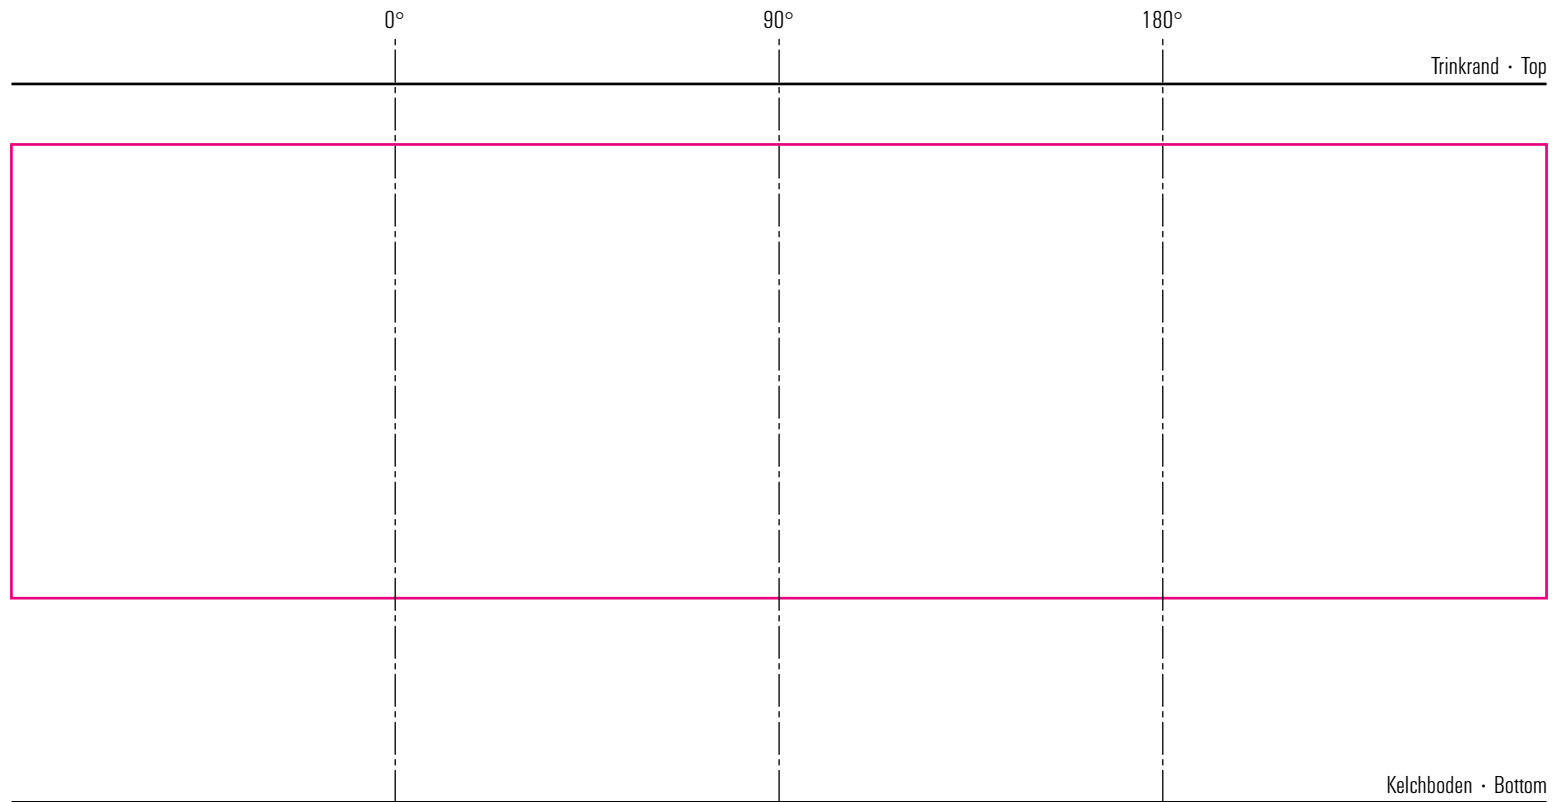

Rondo

22-09-17

Standbogen

max. Druckfläche: Länge 203 mm, Höhe 60 mm
max. printing area: length 203 mm, height 60 mm

Maßpfeil = 50 mm
Größenabweichungen bei Ausdruck möglich