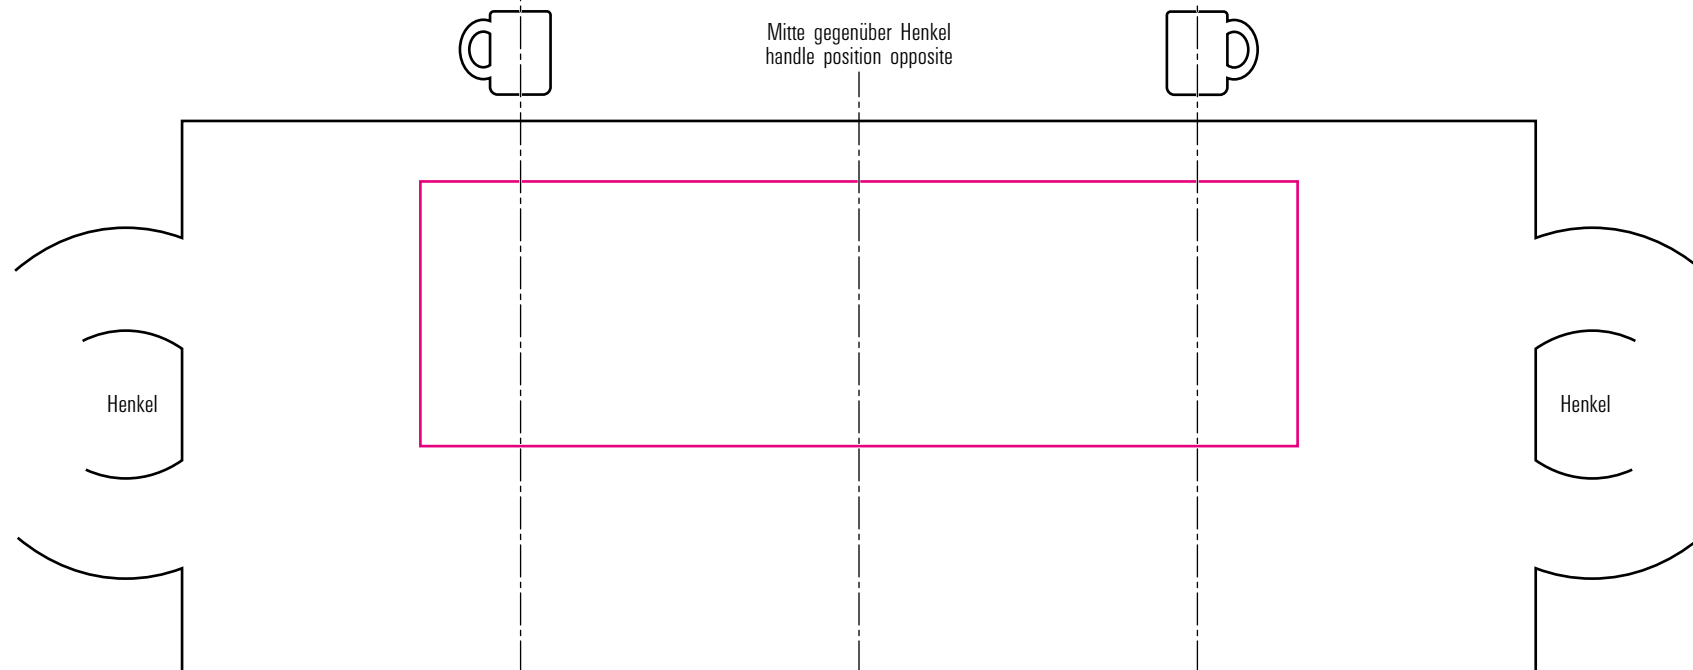

24-07-17

max. Druckfläche: Länge 116 mm, Höhe 35 mm  
max. printing area: length 116 mm, height 35 mm

Maßpfeil = 50 mm  
Größenabweichungen bei Ausdruck möglich