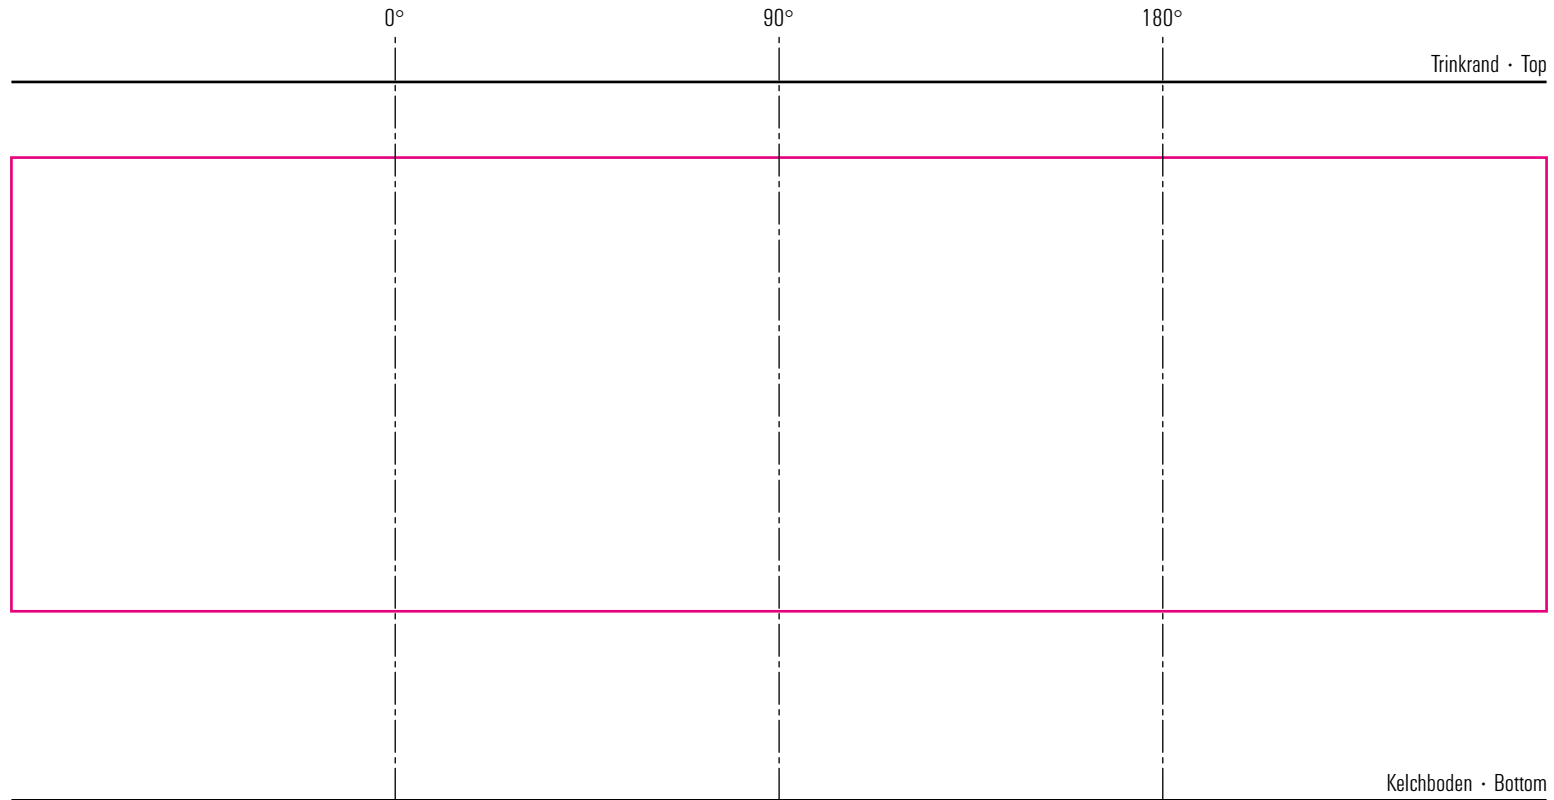

11-09-17

max. Druckfläche: Länge 203 mm, Höhe 60 mm
max. printing area: length 203 mm, height 60 mm

Maßpfeil = 50 mm
Größenabweichungen bei Ausdruck möglich