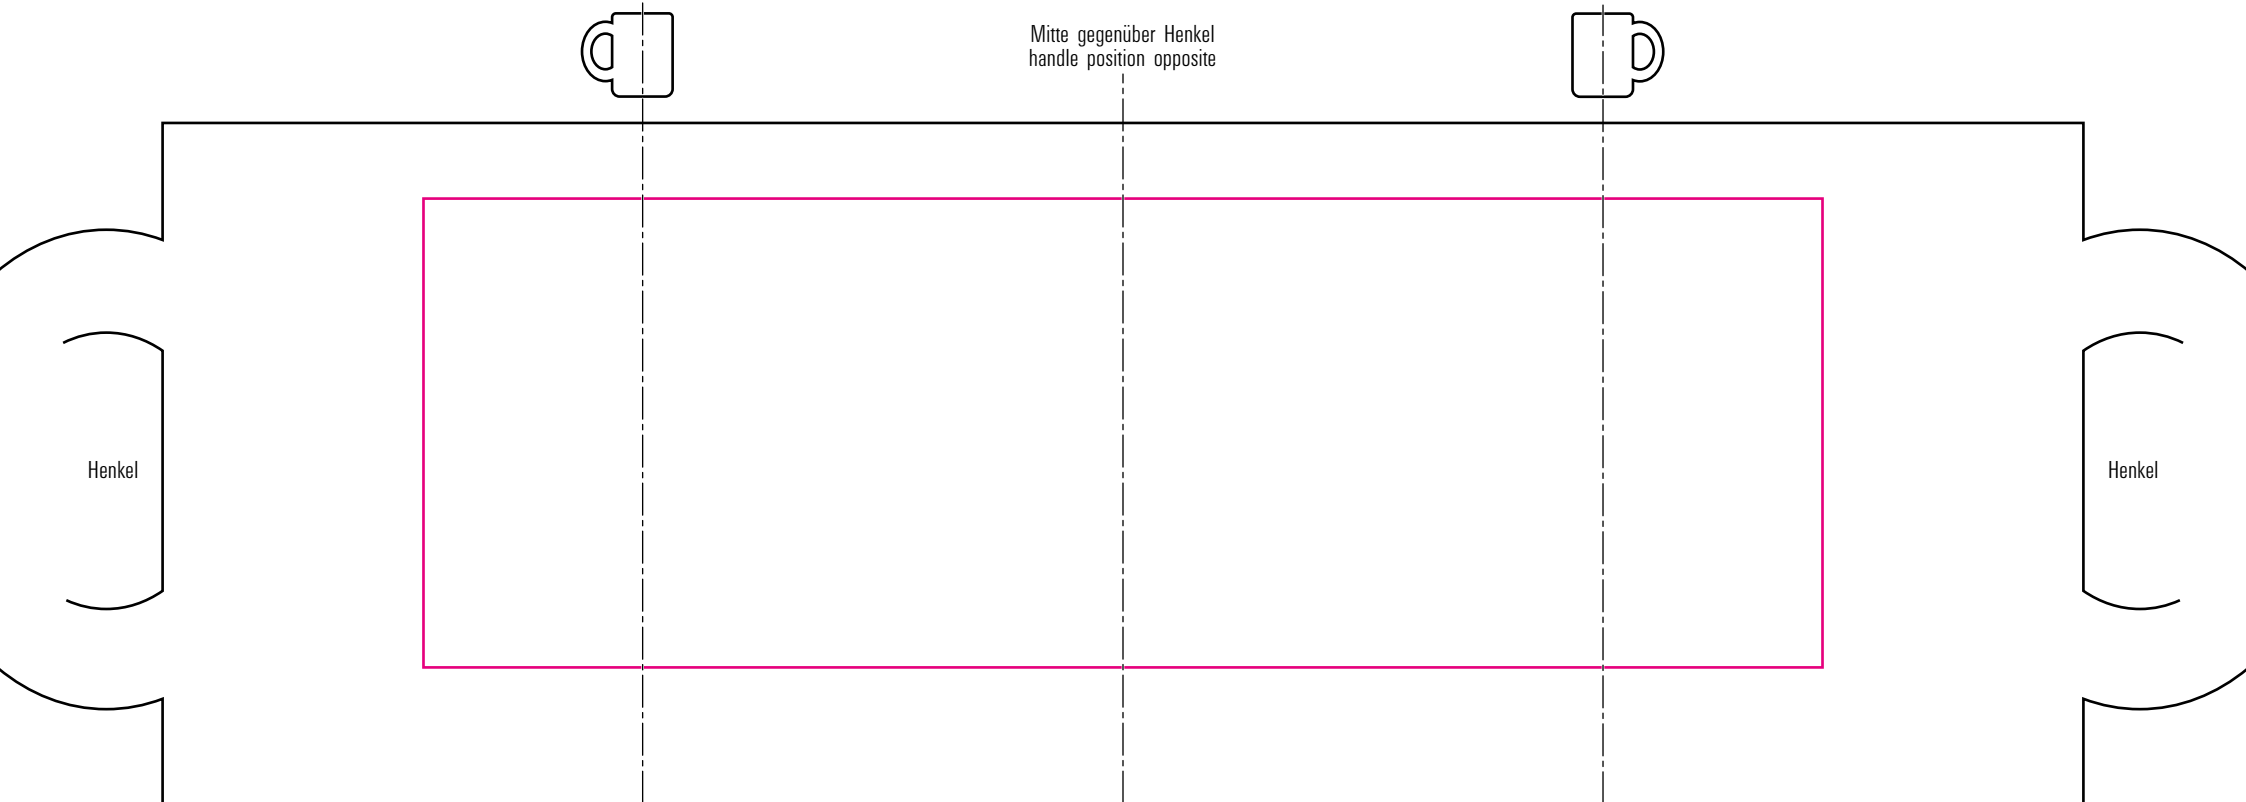

# Standbogen

max. Druckfläche: Länge 185 mm, Höhe 62 mm  
max. printing area: length 185 mm, height 62 mm

Maßpfeil = 50 mm  
Größenabweichungen bei Ausdruck möglich