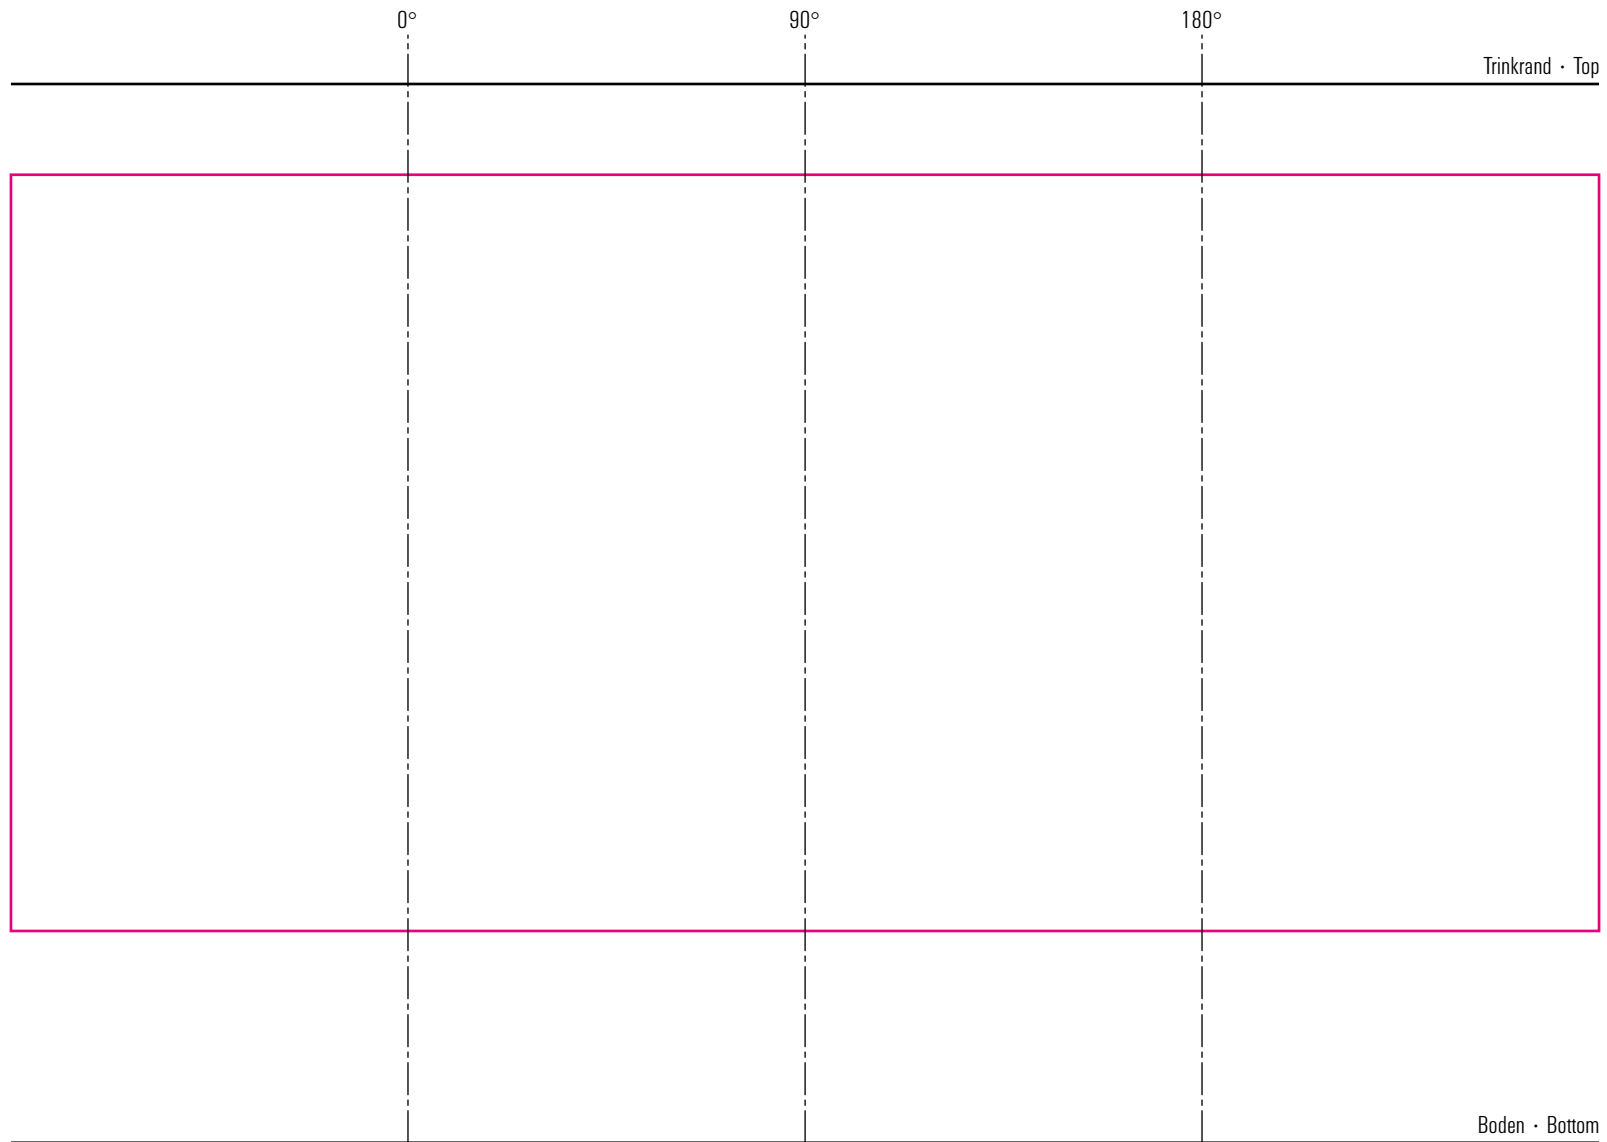

Disco 34 cl

Standbogen

04-08-17

max. Druckfläche: Länge 210 mm, Höhe 100 mm
max. printing area: length 210 mm, height 100 mm

Maßpfeil = 50 mm
Größenabweichungen bei Ausdruck möglich