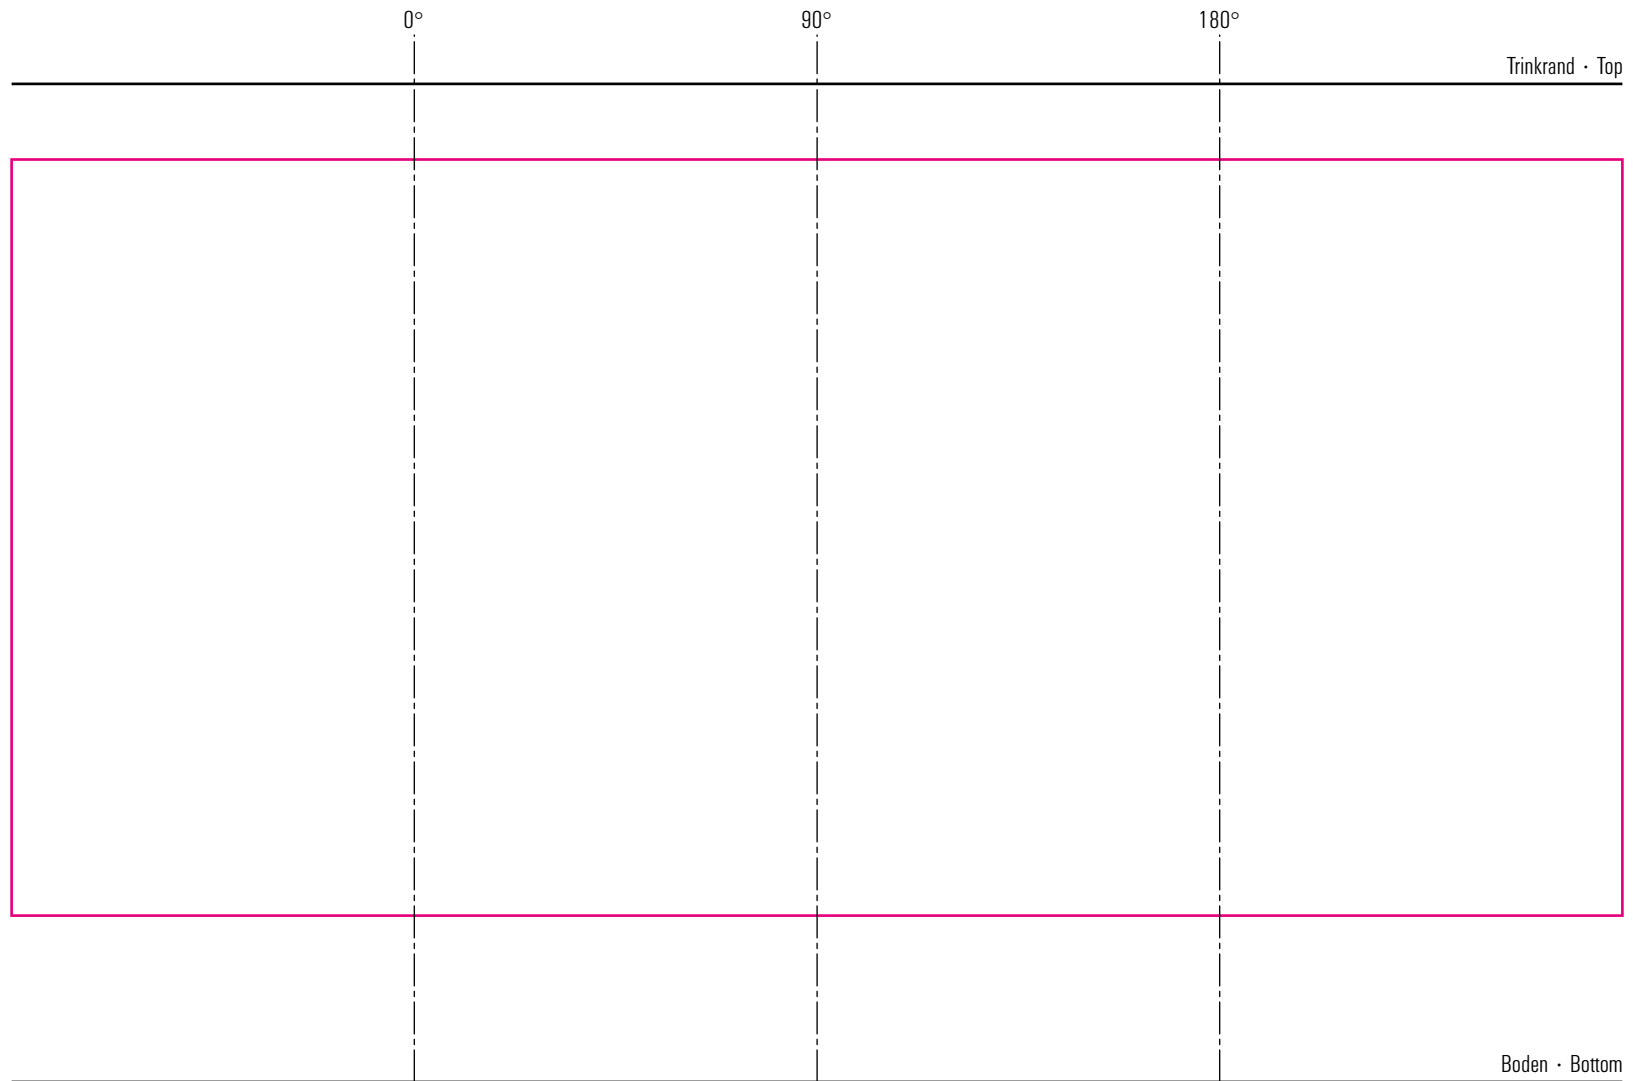

Conic 33 cl

Standbogen

31-07-17

max. Druckfläche: Länge 213 mm, Höhe 100 mm
max. printing area: length 213 mm, height 100 mm

Maßpfeil = 50 mm
Größenabweichungen bei Ausdruck möglich