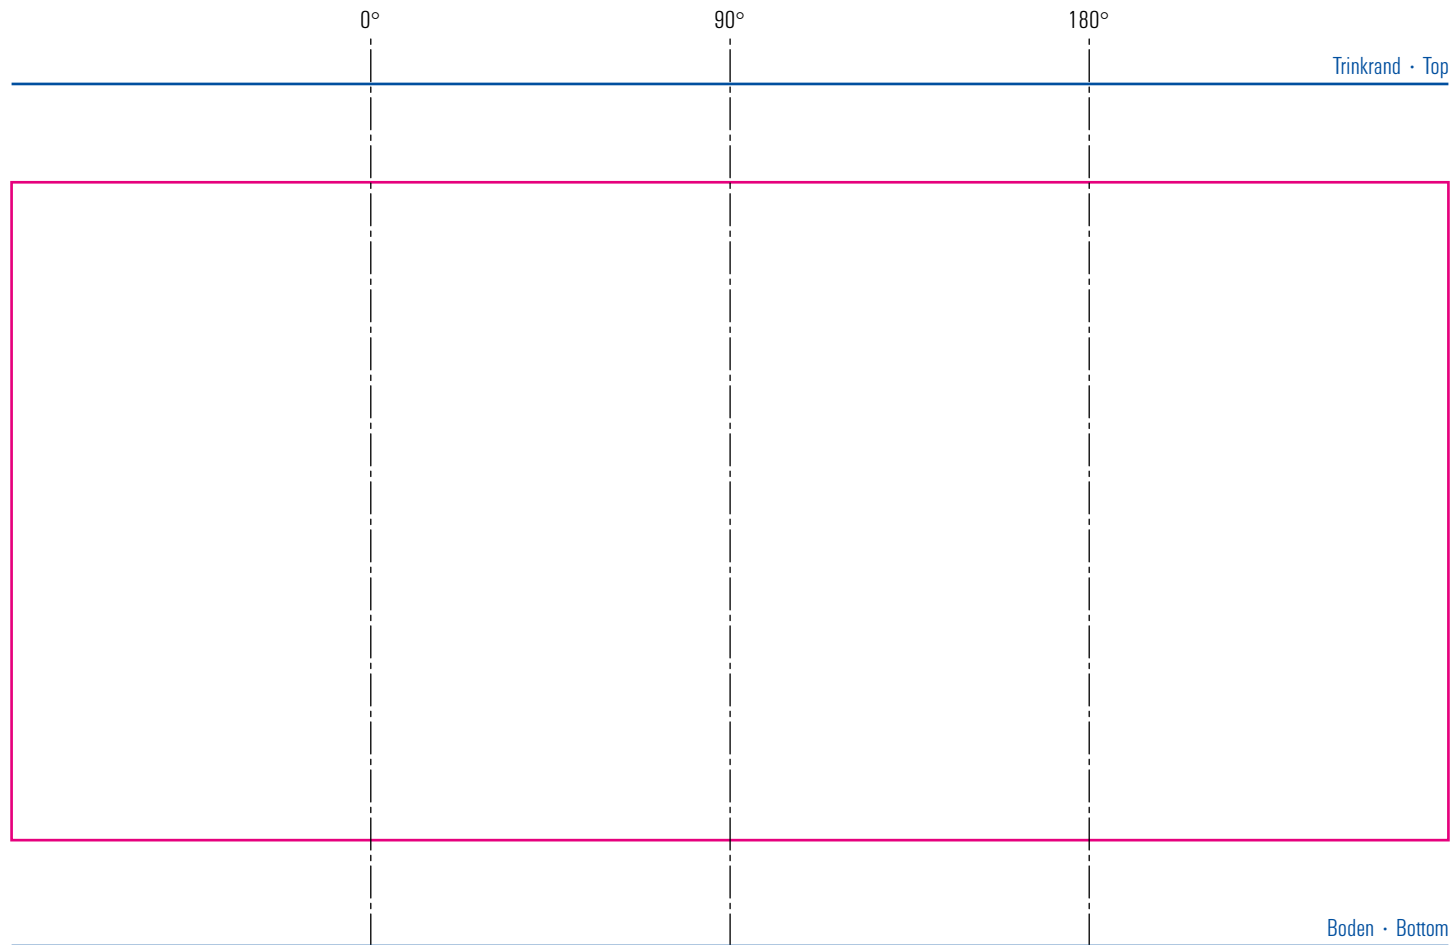

# Amsterdam 20 cl

# Standbogen

31-07-17

max. Druckfläche: Länge 190 mm, Höhe 87 mm  
max. printing area: length 190 mm, height 87 mm

Maßpfeil = 50 mm  
Größenabweichungen bei Ausdruck möglich