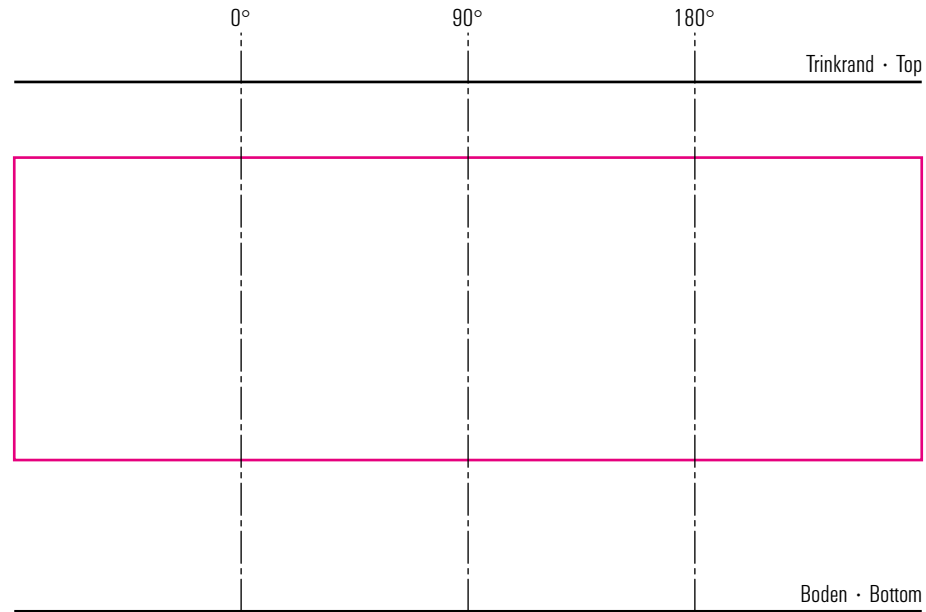

143/34

Standbogen

14-08-17

max. Druckfläche: Länge 120 mm, Höhe 40 mm
max. printing area: length 120 mm, height 40 mm

Maßpfeil = 50 mm
Größenabweichungen bei Ausdruck möglich